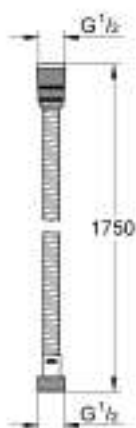

28 025 000 ROTAFLEX METAL LONG-LIFE ДУШЕВОЙ ШЛАНГ МЕТАЛЛИЧЕСКИЙ TWISTSTOP 1750

ОПИСАНИЕ ПРОДУКТА

- Colour: хром
- 1750 мм
- металл
- GROHE Long-Life
- GROHE Long-Life усиленное исполнение
- предел прочности 500 N
- максимальное давление 16 бар
- термостойкость до 75°C
- AntiFold защита от залама
- универсальное соединение G 1/2" x 1/2"
- поворотный конус для функции TwistStop
- конус с силиконовой полосой для предотвращения вращения ручного душа при использовании в качестве бокового душа
- GROHE Long-Life Finish - стойкое долговечное покрытие

Pure Freude
an Wasser

28 025 000 ROTAFLEX METAL LONG-LIFE ДУШЕВОЙ ШЛАНГ МЕТАЛЛИЧЕСКИЙ TWISTSTOP 1750

No exploded view is available for this spare part list.

ЗАПАСНЫЕ ЧАСТИ, июня 2005 – now

1: O-кольцо (Spare part-nr. 0080500M)